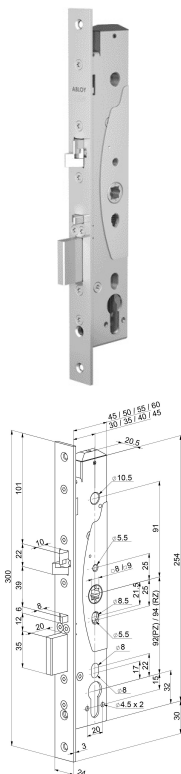

Elektromechanische sloten

Utiliteitsbouw - Motorbediende sloten

Veiligheidspaniekdeursloten - motorgestuurd

Experience a safer and more open world

Omschrijving

Voor situaties waar een gecontroleerde toegangsverlening aan één zijde of beide zijden gewenst is. Het slot wordt door een motor opgestuurd, waarbij de nachtschoot wordt ingetrokken en de dagschoot wordt vrijgegeven. Mede hierdoor is het motorslot dan ook zeer geschikt voor toepassing met deurautomaten. De ongecontroleerde zijde is altijd mechanisch te openen met een deurkruk of paniekopener. Het slot kan altijd met een mechanische cilinder worden bediend. Voorzien van de signalering 'nachtschoot uit'.

Eigenschappen

- Mechanisch zelfvergrendelende dag- en nachtschoot
- Mechanische paniekmfunctie
- Universele aansluitspanning
- Gecontroleerde zijde instelbaar
- Tweedelige dagschoot
- Diverse doornmaten
- Universele draairichting
- Nachtschootsignalering

Technische gegevens

Bedrijfstemperatuur	-20 °C tot 60 °C
Dagschoot	10 mm
Nachtschoot	20 mm
Afstand	92 mm
Uitsparing	17 mm
Krukgat	9 mm
Doornmaten	30, 35, 40, 45 mm
Model voorplaat	rechthoekig
Materiaal voorplaat	rvs geborsteld
Afmetingen voorplaat	300x24 mm
Geteste cycli	500.000
Normen	EN179, EN1125, EN12209, EN14846, EN61000-6-1 en EN61000-6-3

Artikelnaam	Art.nr	Model voorplaat	Afmeting voorplaat (mm)	Mat. voorplaat	Afstand (mm)	Doornmaat (mm)	Draair.
EL418/30	10037870	rechthoekig	24 x 300	rvs	92	30	1/2/3/4
EL418/35	10037871	rechthoekig	24 x 300	rvs	92	35	1/2/3/4
EL418/40	10041723	rechthoekig	24 x 300	rvs	92	40	1/2/3/4
EL418/45	10041724	rechthoekig	24 x 300	rvs	92	45	1/2/3/4